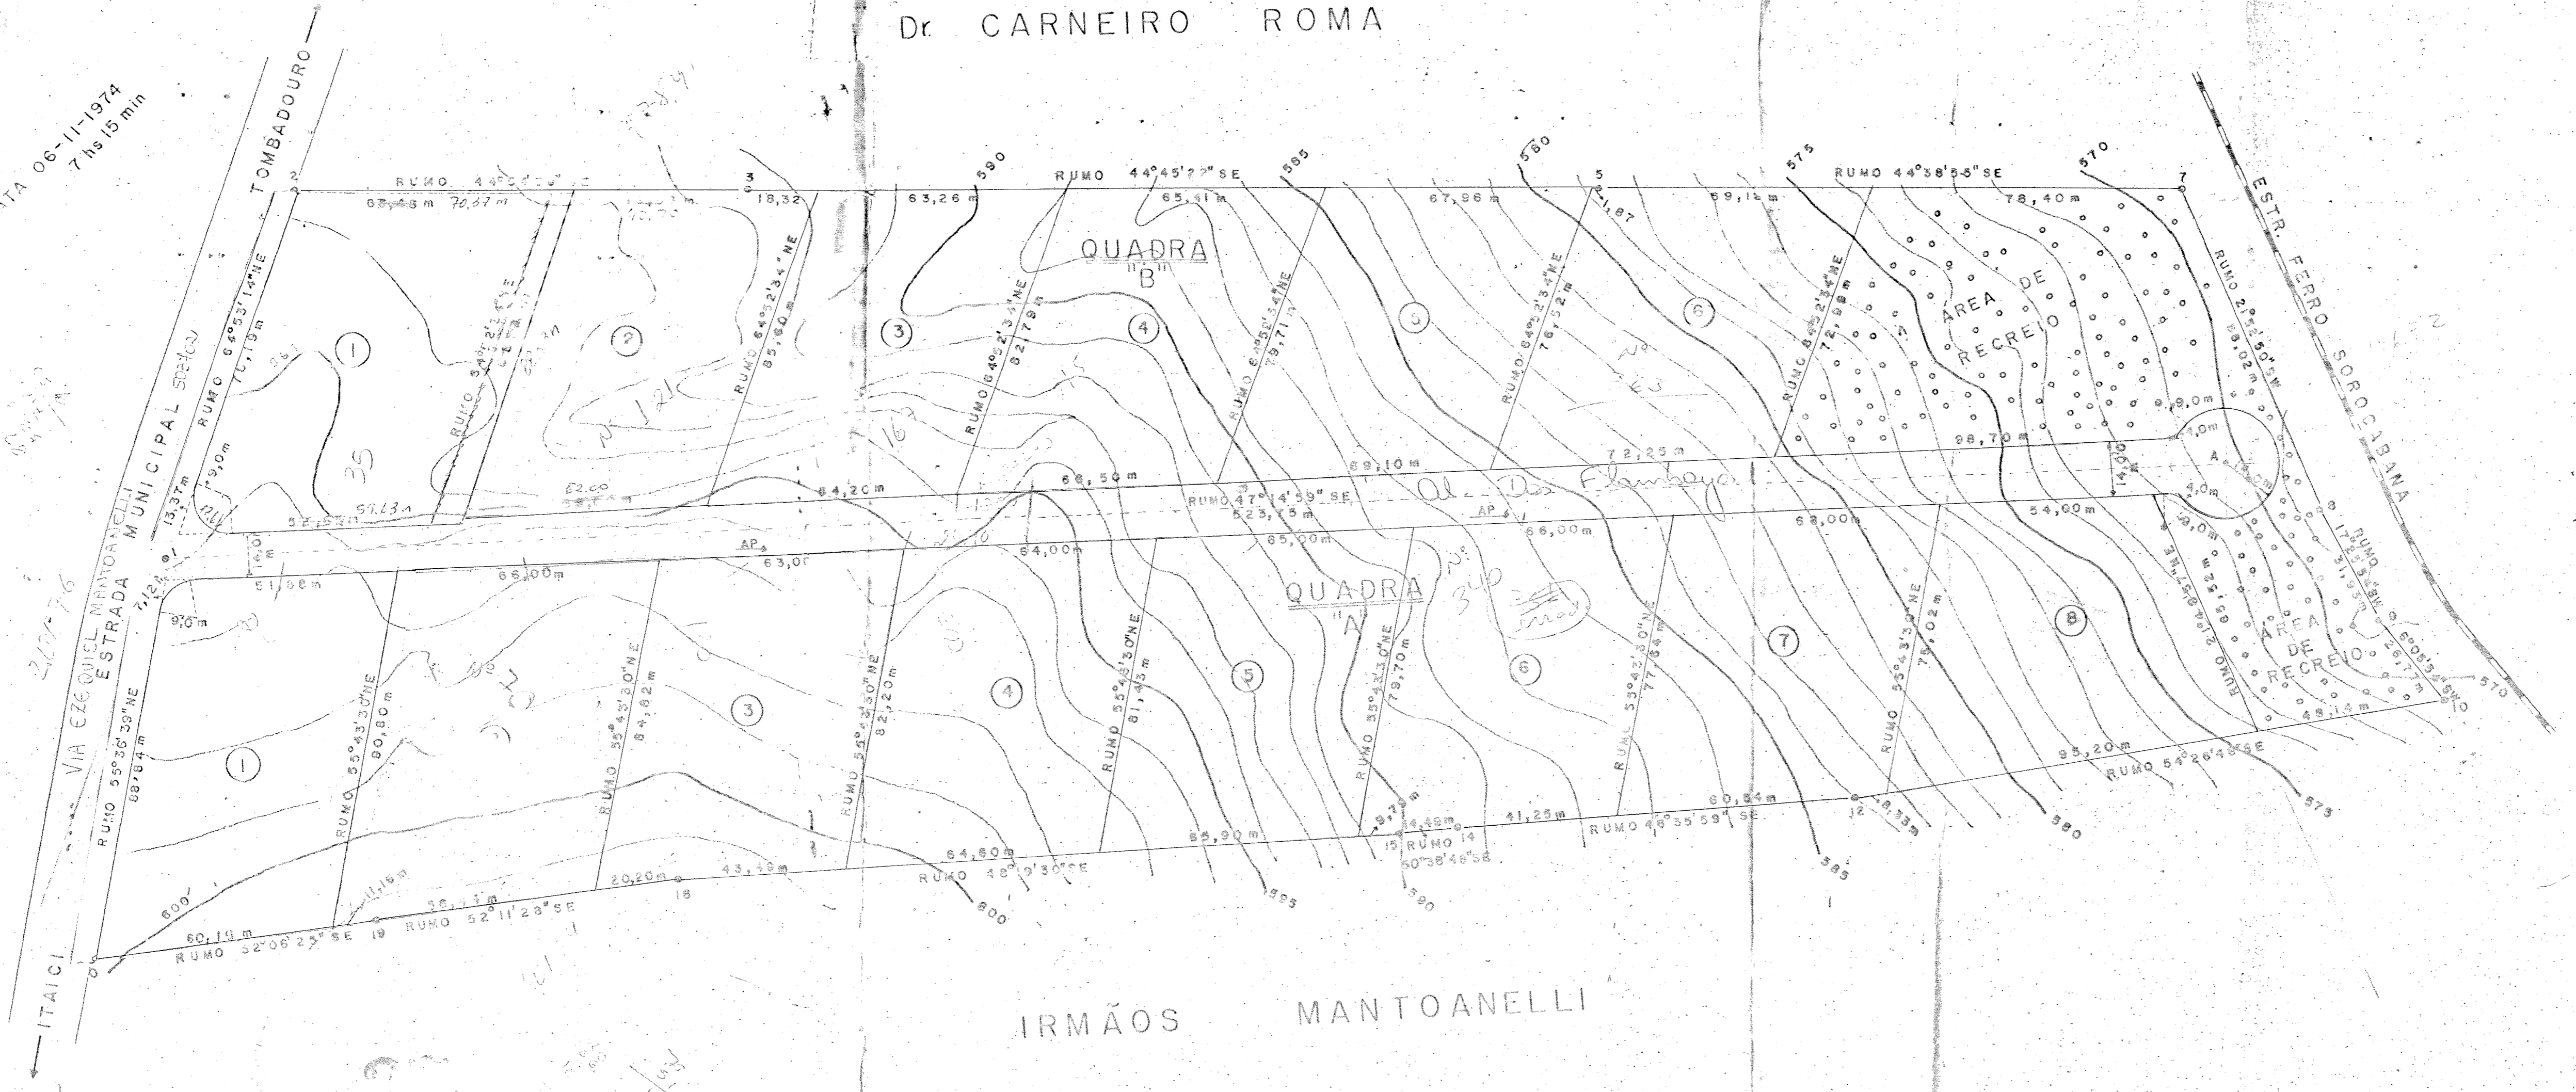

DATA 06-11-1974
7 hs 15 min

"INGA"

PROJETO COMPLETO

PROPRIETARIOS ADELINO AUGUSTO DO NASCIMENTO
E ANÉZIA AMARAL DO NASCIMENTO

MUNICIPIO INDAIATUBA
ESTADO SÃO PAULO

SITUAÇÃO

SEM ESCALA

ÁREA

DOS LOTES = 72.246,158m²
DO ARRUAMENTO = 7.708,760m²
DE RECREIO = 8.965,592m²
TOTAL = 89.000,510m²

Proprietário: Adelin Augusto do Nascimento
Proprietário: Anézia Amaral do Nascimento

Eng. Hilton de Jaguaribe
CREA 59.088/D
1ª REGIÃO

QUADRA	ÁREA DOS LOTES
QUADRA "A"	1 = 5.351,666m ²
	2 = 5.647,630m ²
	3 = 5.084,060m ²
	4 = 5.073,904m ²
QUADRA "B"	1 = 5.343,378m ²
	2 = 5.575,019m ²
	3 = 5.006,865m ²
	4 = 5.006,186m ²

S. E. S.
DIVISÃO REGIONAL DE SUCESSO
CAMPINAS