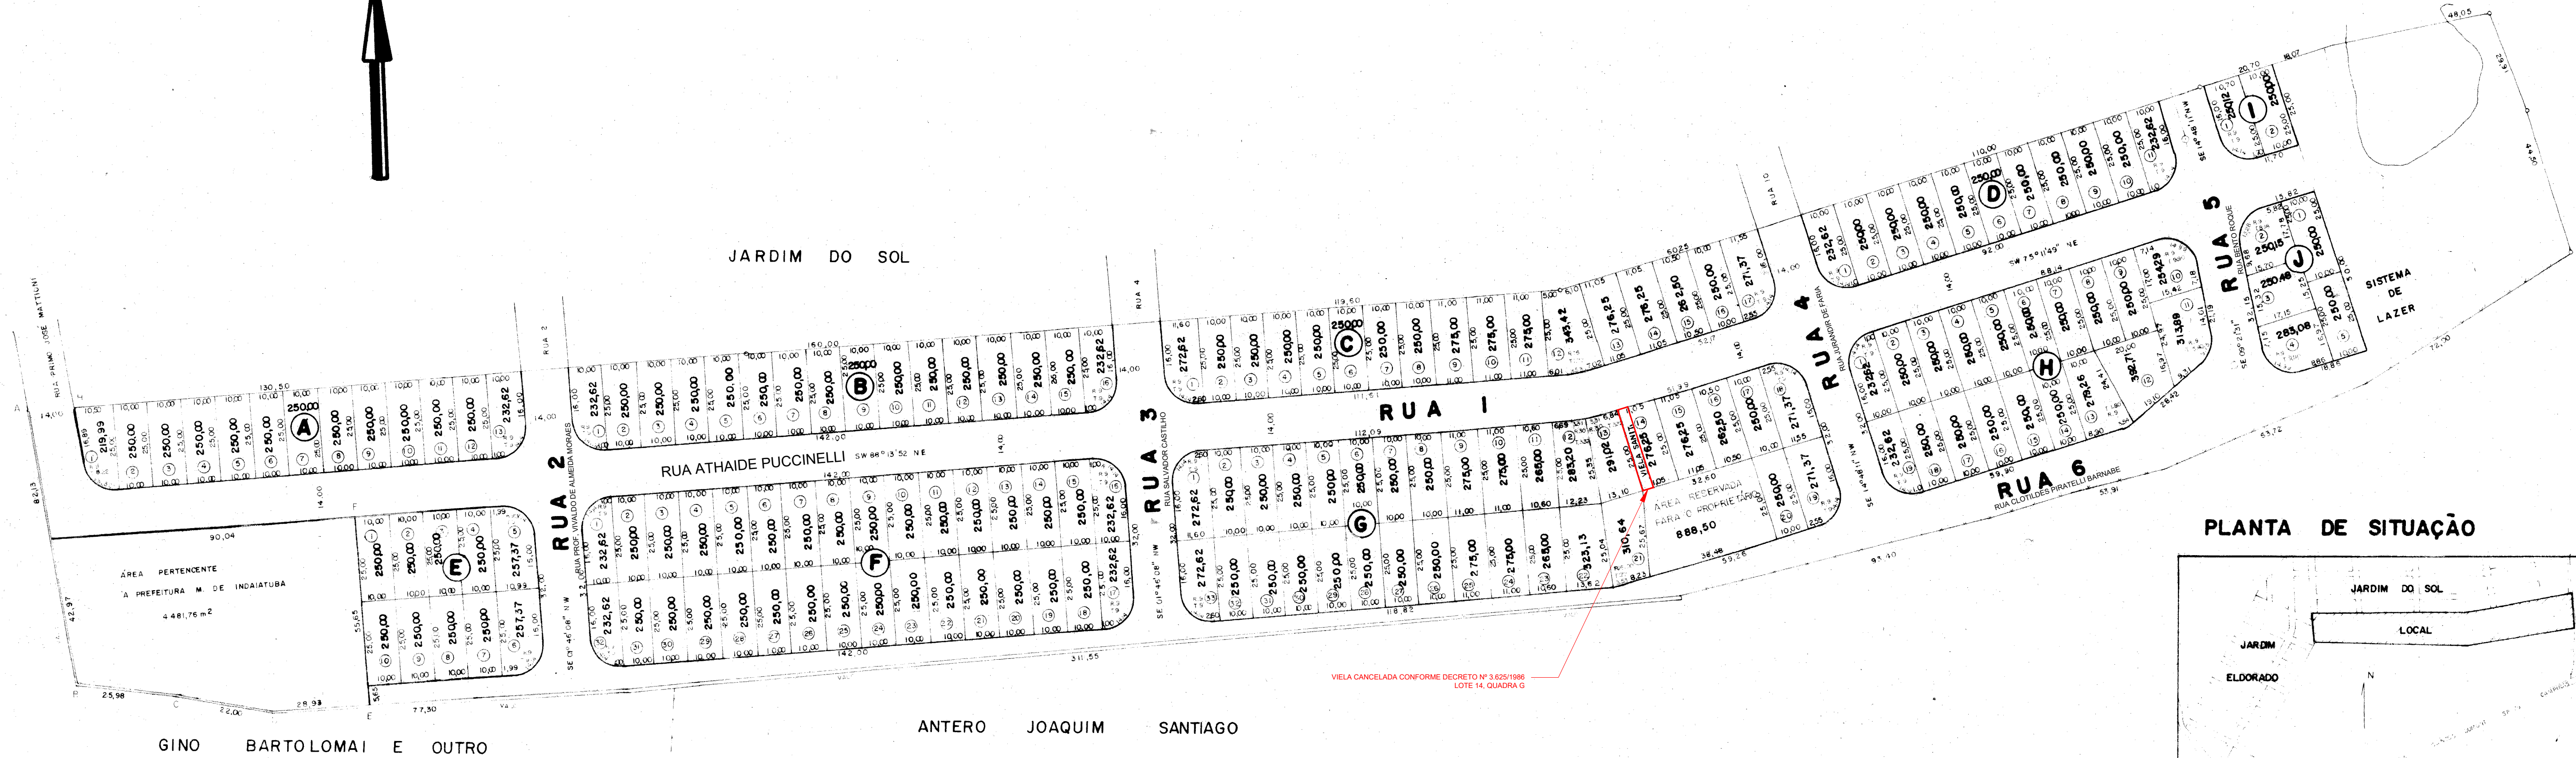

JARDIM EL Dorado

N.

PLANTA DE SITUAÇÃO

PROJETO COMPLETO

F.1

PROPR. LANIFICIO SOUEN LTDA

LOCAL GLEBA SITUADA JUNTO AOS LOTEAMENTOS JARDIM EL DORADO E JARDIM DO SOL - INDAIATUBA SP

JARDIM FLÓRIDA

ESCALA 1/1.000 SITUAÇÃO

AGOSTO / 1982

DECLARO QUE A APROVAÇÃO DO PROJETO NÃO IMPLICA NO RECONHECIMENTO POR PARTE DA PREFEITURA DO DIREITO DE PROPRIEDADE DO TERRENO

(VER AO LADO)

ÁREAS (m²)

QUADRAS	LOTES	ÁREA
A	13	3.202,61
B	16	3.965,23
C	17	4.527,41
D	11	2.715,23
E	10	2.514,73
F	32	7.930,47
G	33	9.529,47
H	13	4.335,66
I	2	1.000,12
J	5	1.287,71
TOTAL	158	