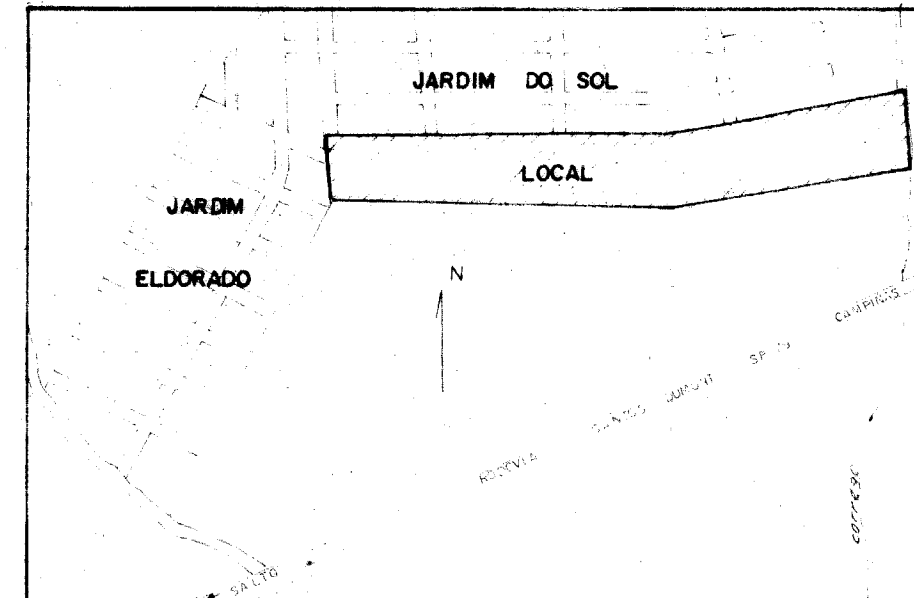

JARDIM EL Dorado

N.

PLANTA DE SITUAÇÃO

PROJETO COMPLETO

F.1

PROPR. LANIFICIO SOUEN LTDA

LOCAL GLEBA SITUADA JUNTO AOS LOTEAMENTOS JARDIM EL DORADO E JARDIM DO SOL - INDAIATUBA SP

JARDIM FLÓRIDA

ESCALA 1/1.000 SITUAÇÃO

AGOSTO / 1982

DECLARO QUE A APROVAÇÃO DO PROJETO NÃO IMPLICA NO RECONHECIMENTO POR PARTE DA PREFEITURA DO DIREITO DE PROPRIEDADE DO TERRENO

(VER AO LADO)

ÁREAS (m²)

QUADRAS	LOTES	ÁREA
A	13	3.202,61
B	16	3.965,23
C	17	4.527,41
D	11	2.715,23
E	10	2.514,73
F	32	7.930,47
G	33	9.529,47
H	13	4.335,66
I	2	1.000,12
J	5	1.287,71
TOTAL	158	