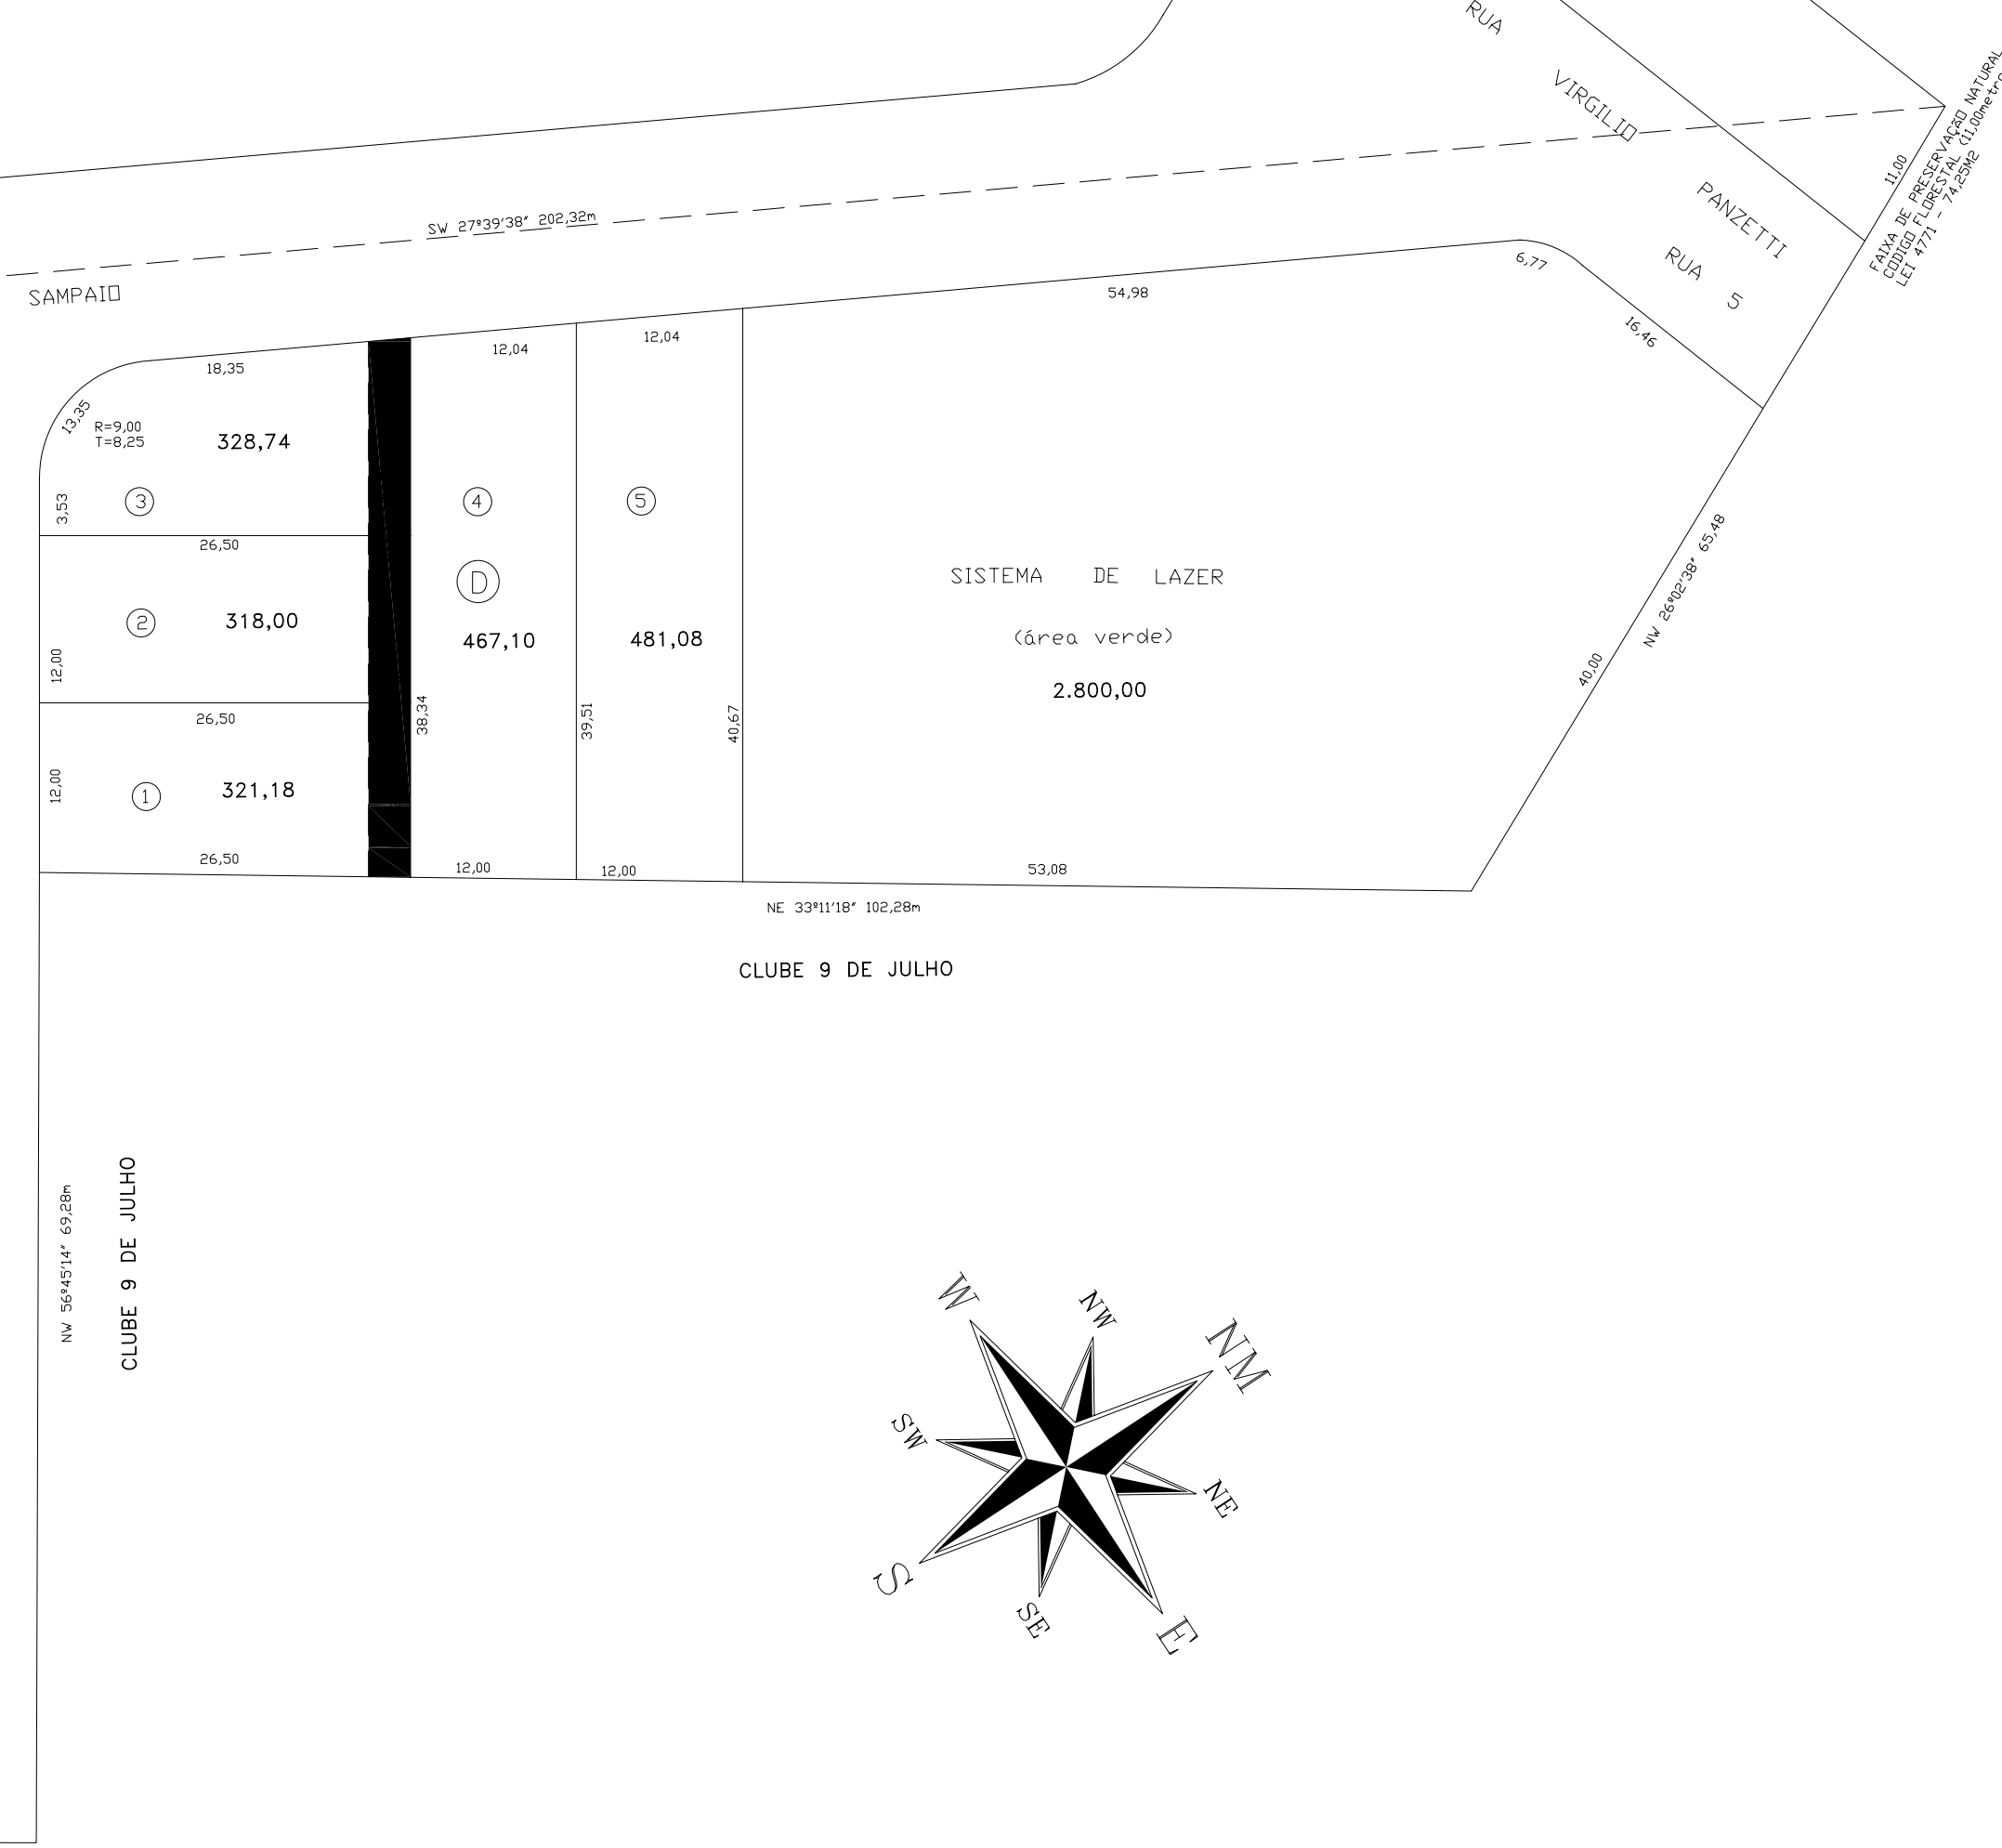

ESPORTE CLUBE NIPO BRASILEIRO

12,00	26,52	294,89	10,00
10,00	26,36	268,06	10,00
11,00	26,20	287,21	11,00
11,00	26,02	285,23	11,00
11,00	25,84	308,94	11,00
12,00	25,65	306,66	12,00
12,00	25,46	304,32	12,00
12,00	25,26	301,98	12,00
12,00	25,07	299,64	12,00
12,00	24,87	297,30	12,00
12,00	24,68		12,00

HOMERO PAULO LOURENÇO BARNABÉ

PLANTA DE LOTEAMENTO
ALTO DA COLINA

PREFEITURA MUNICIPAL DE
INDAIATUBA
SECRETARIA DE PLANEJAMENTO, ORÇAMENTO
E FINANÇAS
SENG

Escala 1/500