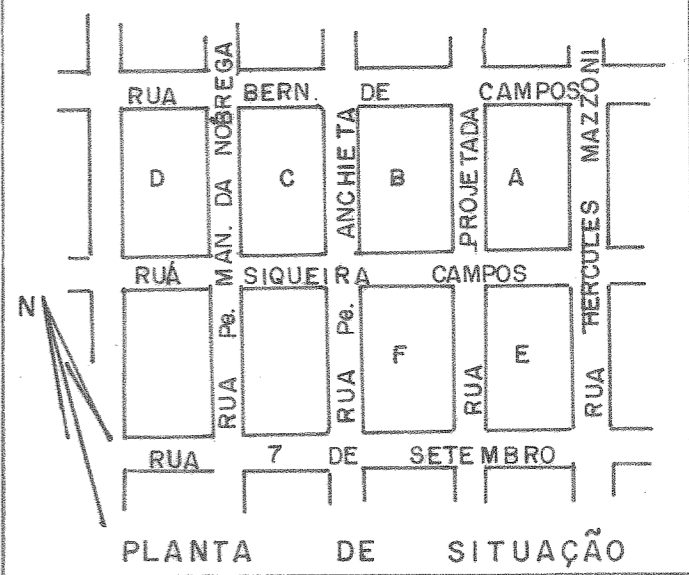

PLANTA DE LOTEAMENTO ÚNICA

JARDIM MARIA LUIZA
 PROP. ANTONIO DE SOUZA E IRMÃOS
 INDAIATUBA

ESCALA 1:1000

ÁREAS

EM LOTES	23.712,92 m ²
DAS RUAS	4.806,95 "
TOTAL	28.519,87 "