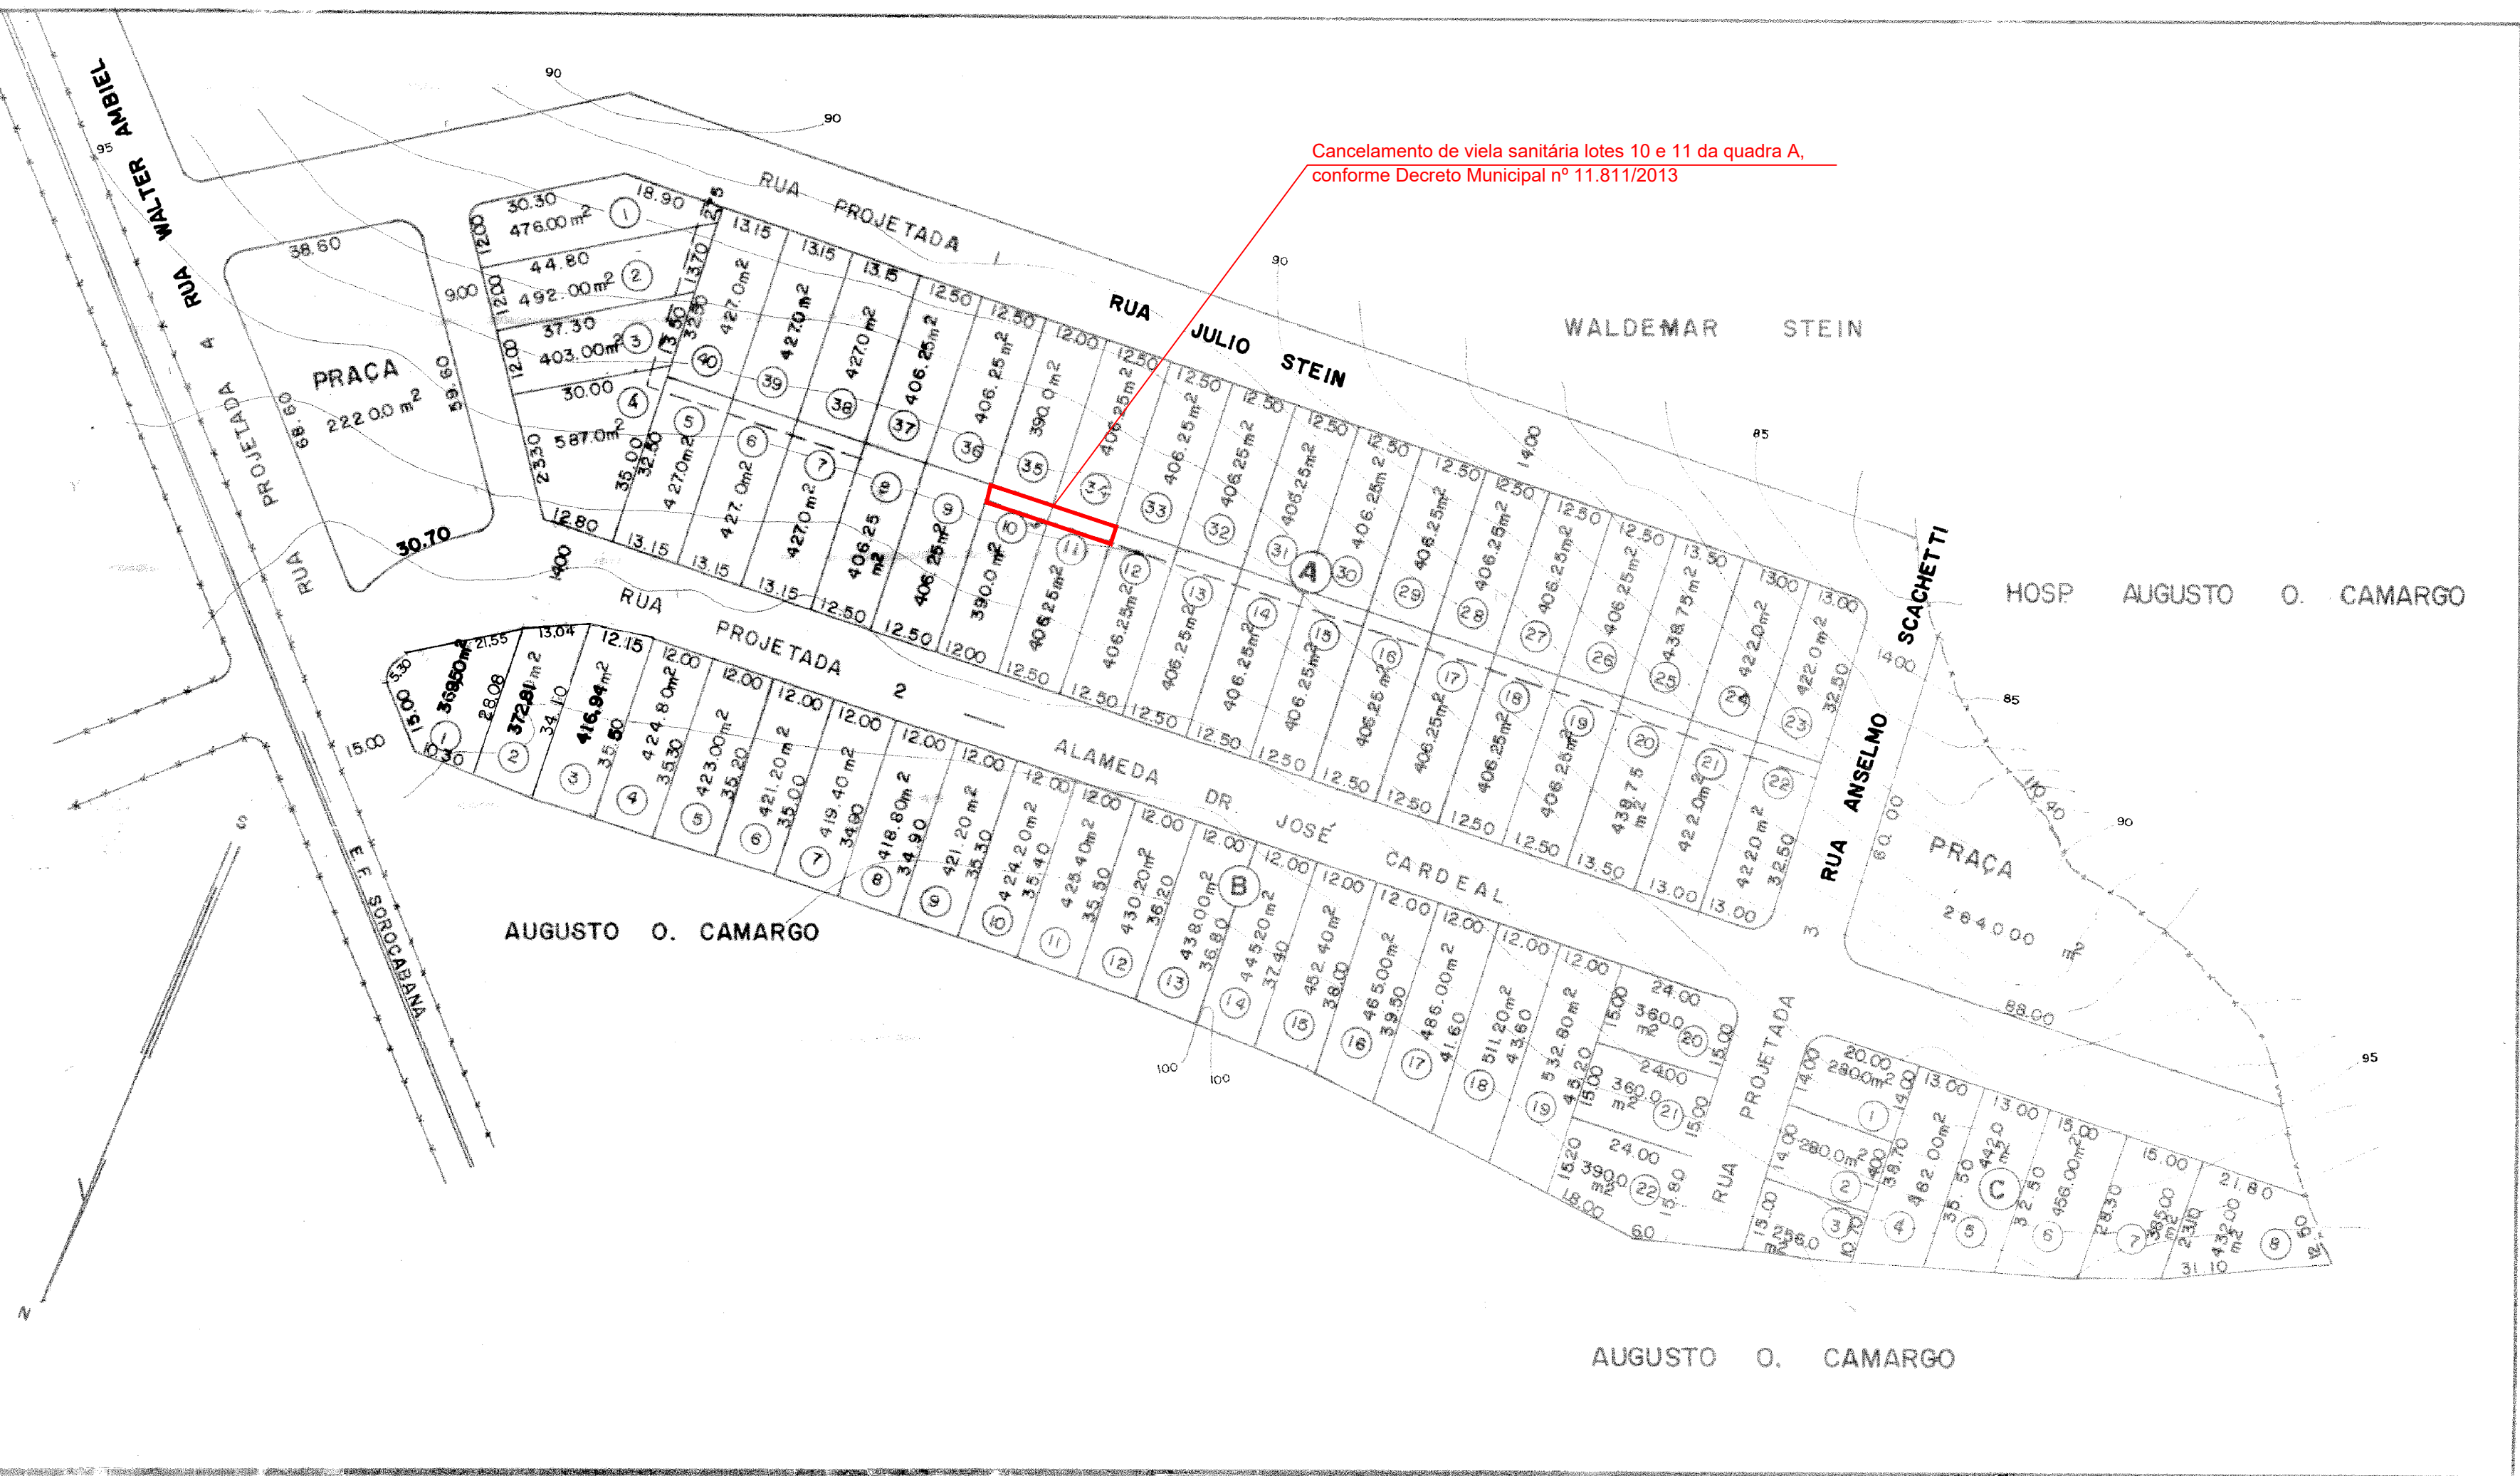

Cancelamento de viela sanitária lotes 10 e 11 da quadra A, conforme Decreto Municipal nº 11.811/2013

PREFEITURA	MUNICIPAL DE	FÔLHA
INDAIATUBA		ÚNICA

LOTEAMENTO JARDIM PARAISO
 PROJETO DO ARRUAMENTO E LOTEAMENTO
 PROPRIEDADE DE WALDEMAR STEIN

ESCALA: 1:1000

ÁREAS EM M ²	
EM LOTES	29.389,00
RUAS	13.695,00
PRAÇAS	4.860,00
TOTAL DA GLEBA	47.944,00

AUGUSTO O. CAMARGO