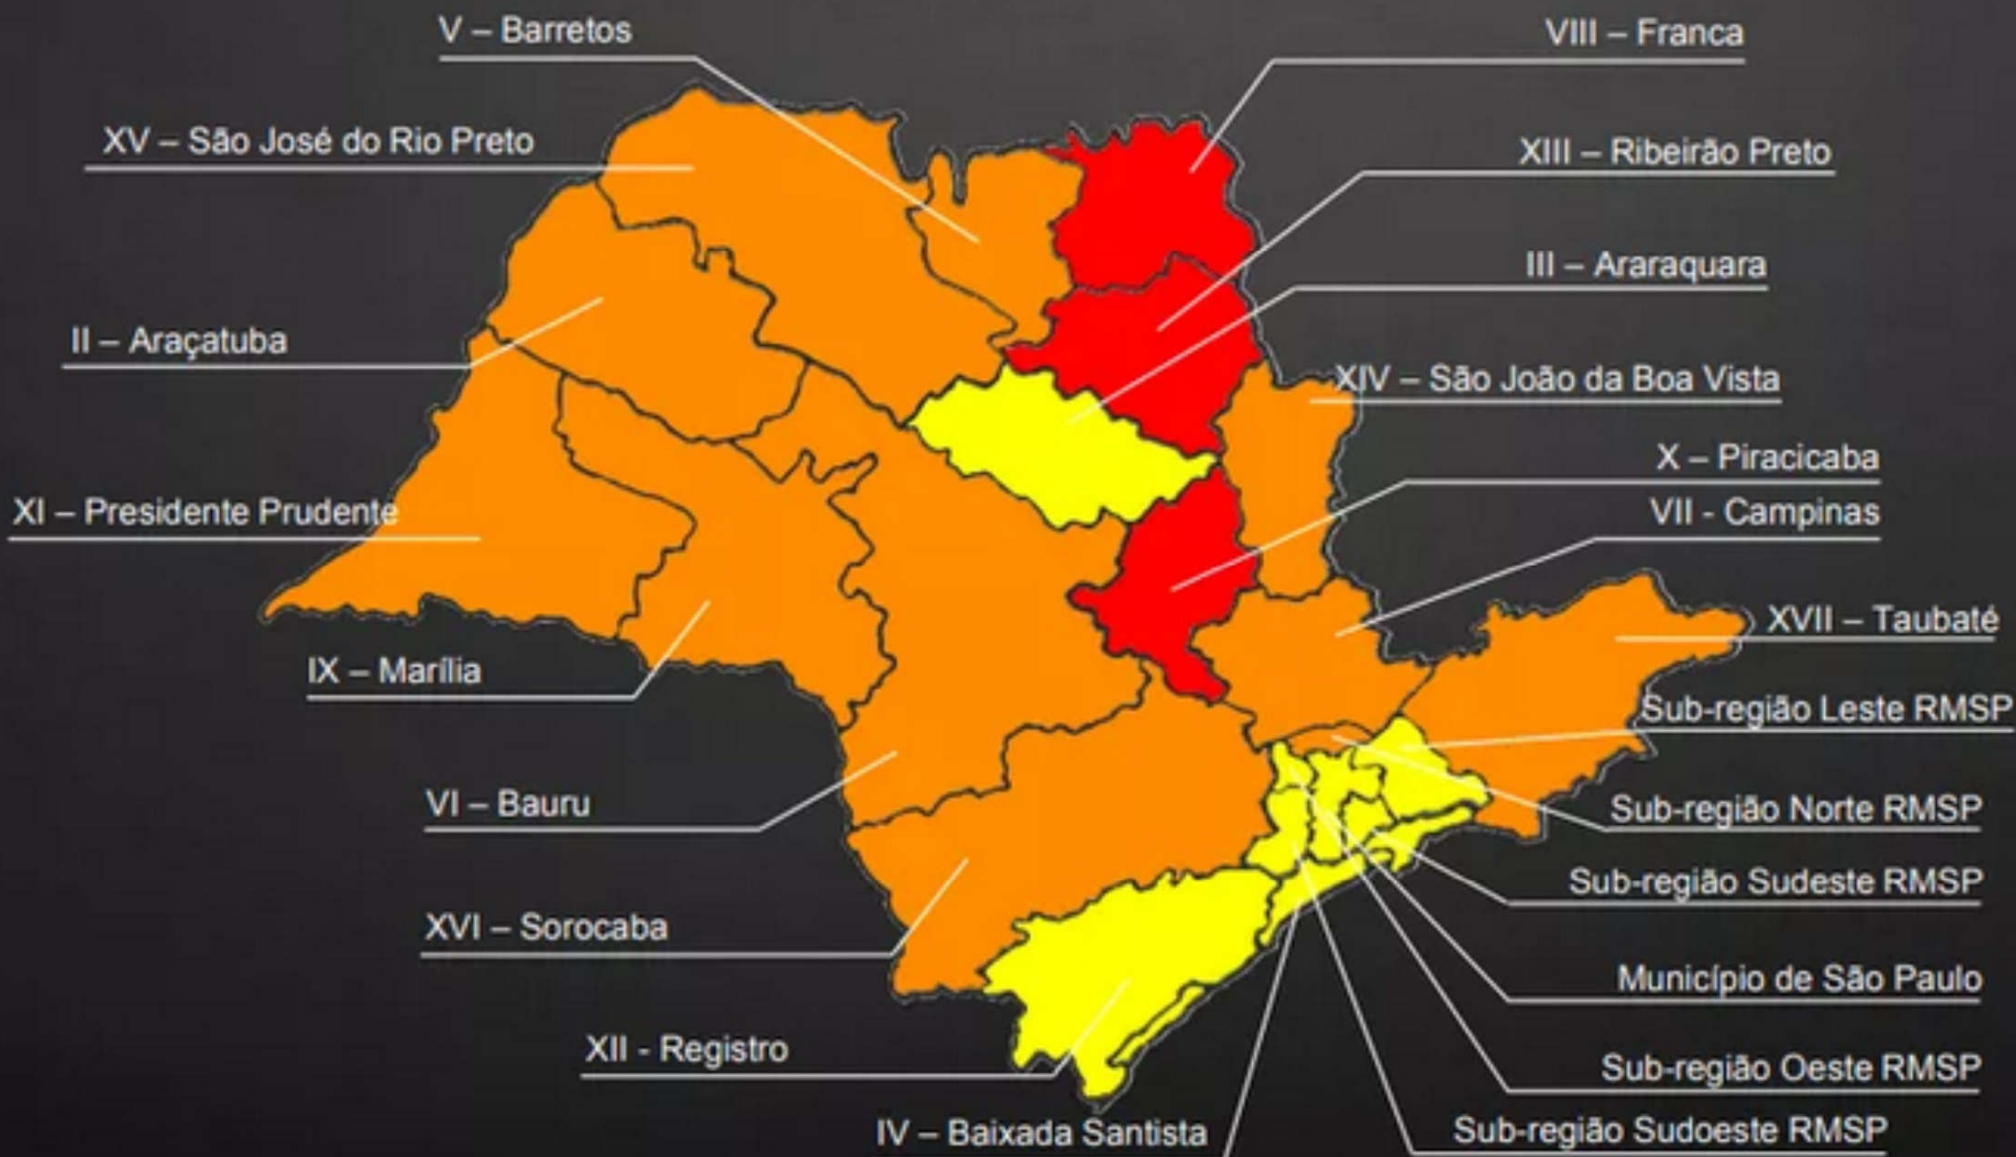

NOVAS INFORMAÇÕES COVID-19

CASOS COVID-19

*Dados de 24/07

	Fase 1
	Fase 2
	Fase 3
	Fase 4
	Fase 5

Região de Campinas

INDAIATUBA

FASE 2 CONTROLE – LARANJA

	Atividades imobiliárias	Aberto com restrições
	Concessionárias	Aberto com restrições
	Escritórios	Aberto com restrições
	Comércio	Aberto com restrições
	Shopping center	Aberto com restrições
	Indústria não essencial	✓
	Construção civil	✓

USO OBRIGATÓRIO DE MÁSCARA

HORÁRIO DE FUNCIONAMENTO

COMÉRCIO

Segunda a Sexta – 12h às 16h
Sábados - 9h às 13h

SHOPPING

Parque Mall – 10h às 14h
Shopping Jaraguá – 14h às 18h
Shopping Polo – 14h às 18h

USO OBRIGATÓRIO DE MÁSCARA

**RETOMADA
CONSCIENTE**
PLANO INDAIATUBA